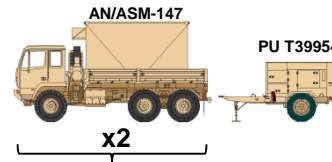

W3 948D0 EL-MSL SYS MNT WO M4
W2 948B0 EL SYS MAINT WO M4
SFC 94W40 ELECT MAINT SUPV M4
SSG 94A30 LC ELECT MSL SYS FRMAN M4
SSG 94E30 COMSEC/RADIO SUPV M4
SGT 94A20 LC ELECT MSL SYS REP M4
SGT 94E20 SR COMSEC/RADIO RPR M4
SPC 94A10 LC ELECT MSL SYS REP M4
2 X SPC 94E10 COMSEC/RADIO RPR M4
SPC 94E10 COMP/DET SYS REPAIRER M4
SPC 94M10 RADAR REPAIRER M4
2 X PFC 94E10 COMSEC/RADIO RPR M249
PFC 94A10 LC ELECT MSL SYS REP M4