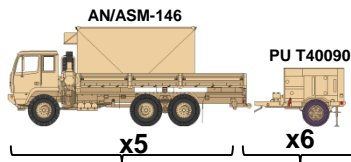

W3 948D0 EL-MSL SYS MNT WO M4
W2 948B0 EL SYS MAINT WO M4
SFC 94W40 ELECT MAINT SUPV M4
SSG 94A30 LC ELECT MSL SYS FRMAN M4
SSG 94E30 COMSEC/RADIO SUPV M4
SGT 94A20 LC ELECT MSL SYS REP M4
SGT 94E20 SR COMSEC/RADIO RPR M4
SPC 94A10 LC ELECT MSL SYS REP M4
2 X SPC 94E10 COMSEC/RADIO RPR M4
SPC 94E10 COMP/DET SYS REPAIRER M4
SPC 94M10 RADAR REPAIRER M4
2 X PFC 94E10 COMSEC/RADIO RPR M249
PFC 94A10 LC ELECT MSL SYS REP M4