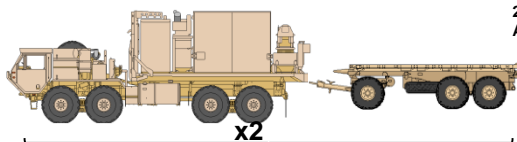

2 X NVG
AN/VRC-90F