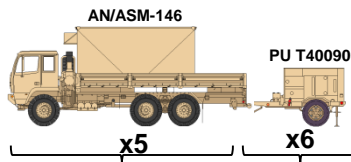

W3 948D0 EL-MSL SYS MNT WO M4
W2 948B0 EL SYS MAINT WO M4
SFC 94W40 ELECT MAINT SUPV M4
SSG 94A30 LC ELECT MSL SYS FRMAN M4
SSG 94E30 COMSEC/RADIO SUPV M4
SGT 94A20 LC ELECT MSL SYS REP M4
SGT 94E20 SR COMSEC/RADIO RPR M4
SPC 94A10 LC ELECT MSL SYS REP M4
2 X SPC 94E10 COMSEC/RADIO RPR M4
SPC 94E10 COMP/DET SYS REPAIRER M4
SPC 94M10 RADAR REPAIRER M4
2 X PFC 94E10 COMSEC/RADIO RPR M249
PFC 94A10 LC ELECT MSL SYS REP M4