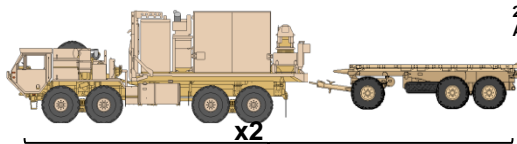

2 X NVG
AN/VRC-90F