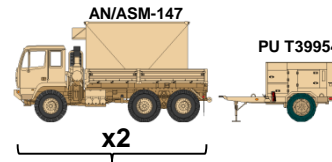

W3 948D0 EL-MSL SYS MNT WO M4
W2 948B0 EL SYS MAINT WO M4
SFC 94W40 ELECT MAINT SUPV M4
SSG 94A30 LC ELECT MSL SYS FRMAN M4
SSG 94E30 COMSEC/RADIO SUPV M4
SGT 94A20 LC ELECT MSL SYS REP M4
SGT 94E20 SR COMSEC/RADIO RPR M4
SPC 94A10 LC ELECT MSL SYS REP M4
2 X SPC 94E10 COMSEC/RADIO RPR M4
SPC 94E10 COMP/DET SYS REPAIRER M4
SPC 94M10 RADAR REPAIRER M4
2 X PFC 94E10 COMSEC/RADIO RPR M249
PFC 94A10 LC ELECT MSL SYS REP M4